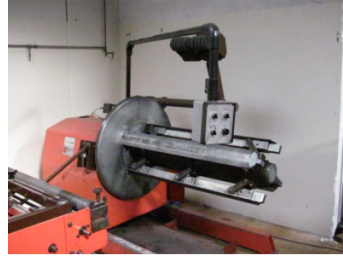

### Beskrivelse

1250mm x 1.25mm  
Coil 5 tons 1500mm  
9 valse retteværk  
Slitter med 5 knive  
lokkestation  
saks