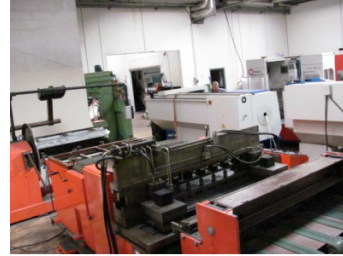

OVE KIEME VÆRKTØJSMASKINER A/S
Tingvej 4, Varpelev, 4652 Hårlev
Telefon: +45 36 78 80 18
Telefax: +45 36 78 22 77
E-mail: okv@okv.dk
Web: www.okv.dk

Klippelinie LUNA

Beskrivelse

1250mm x 1.25mm
Coil 5 tons 1500mm
9 valse retteværk
Slitter med 5 knive
lokkestation
saks