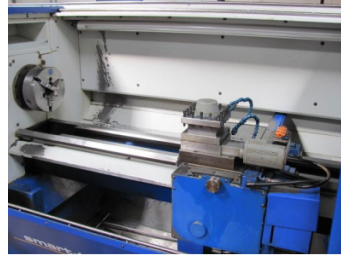

## Pinacho Smart-turn 6

### Beskrivelse

1500mmx225mmx65mm  
Fanuc OTi  
4 station værktøjsveksler