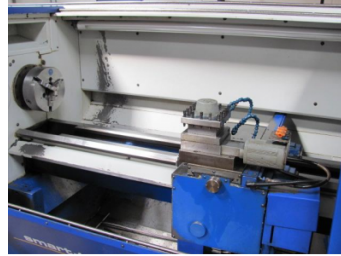

Pinacho Smart-turn 6