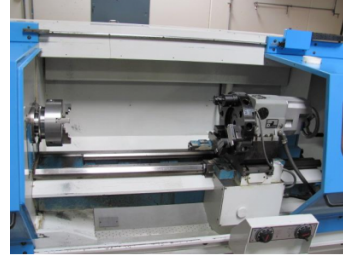

OVE KIEME VÆRKTØJSMASKINER A/S
Tingvej 4, Varpelev, 4652 Hårlev
Telefon: +45 36 78 80 18
Telefax: +45 36 78 22 77
E-mail: okv@okv.dk
Web: www.okv.dk

Pinacho Mustang 225

Beskrivelse

1000mmx225mmx65mmØ
Fanuc 21i-T
komplet med værktøj